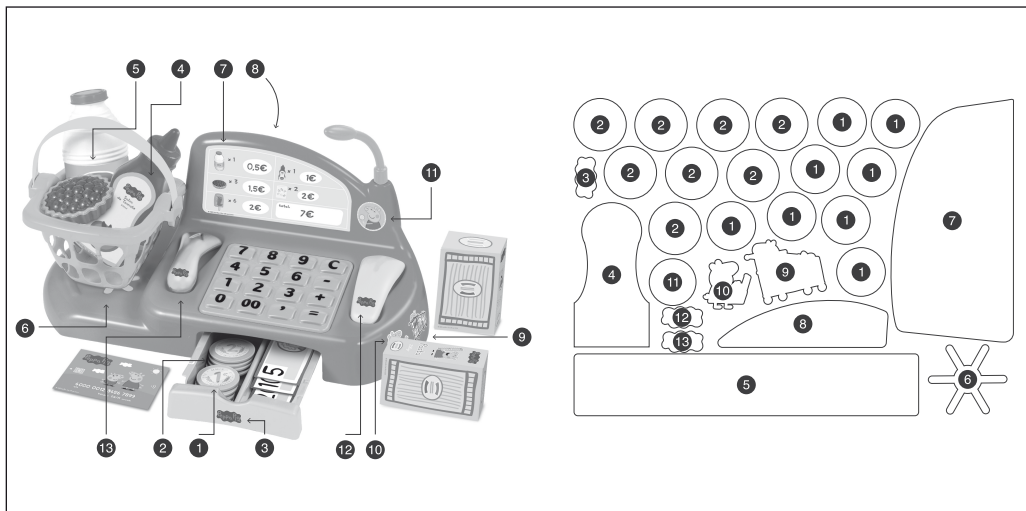

SMOBY TOYS S.A.S.
Le Bourg Dessus - 39170 LAVANS-LÈS-SAINT-CLAUDE / FRANCE.
MODELE DEPOSE - Fabriqué en France - Made in France - www.smoby.com

www.peppapig.com © ABD Ltd/Ent. One UK Ltd 2003