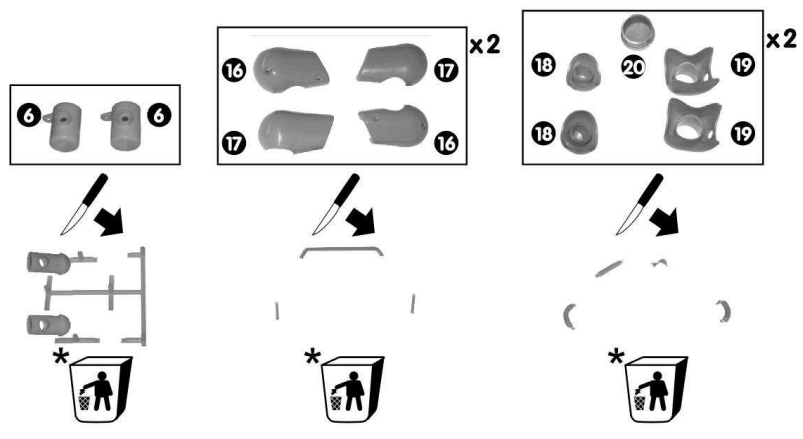

+12 mois months mesi mesecov mesecev
Monate Monate månader månader mesiacov mjeseci
maanden maanden kuukauden mesecy ayda
meses meses månader månader mesiца місяців
hónapban hónapban luni لنت
شهر

X1 maxi 50kg