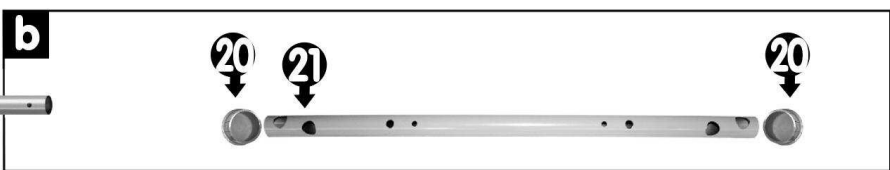

+12 mois months mesi mesecov mesecev
Monate Monate månader månader mesiacov mjeseci
maanden maanden kuukauden mesecy ayda
meses meses månader månader mesiца місяців
hónapban hónapban luni لنت
شهر

X1 maxi 50kg