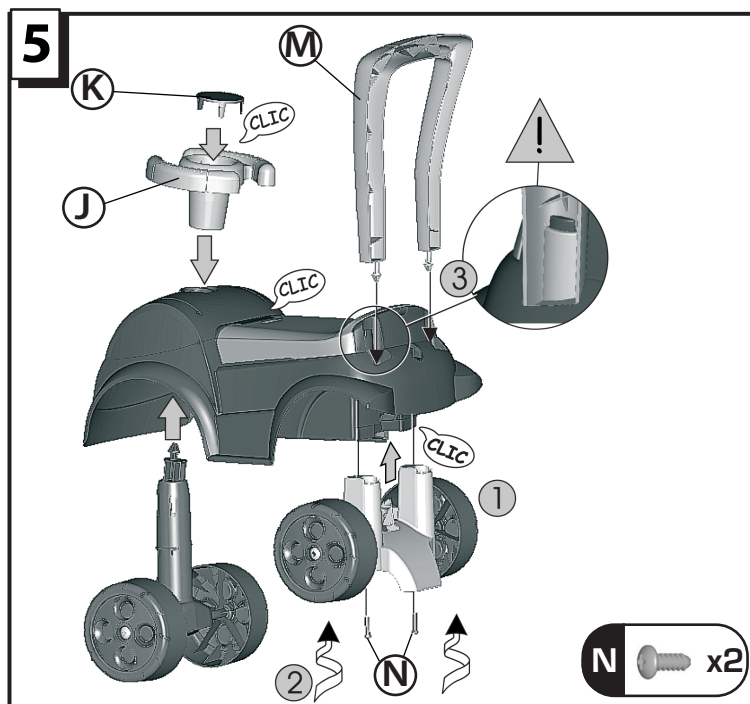

+10 mois mesi mēsičū meseceŭ
months mēneder mesičov mjeseči
Monate mēnader mesičov mjeseči
maanden kuukauden meseča mešjačev
meses mēneder luni mišjačiv
meses hónapban mēneder شهر

Smoby