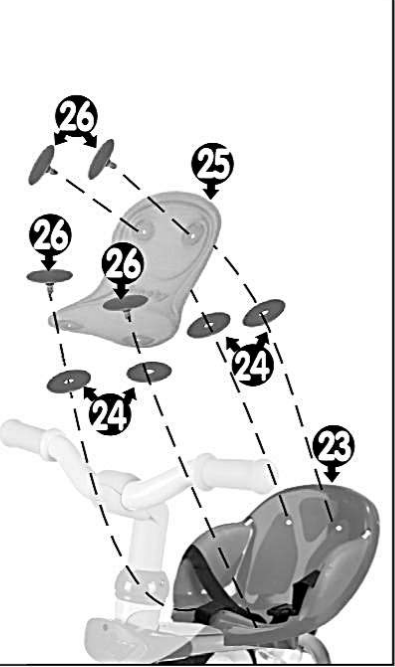

+10 mois
 months
 Monate
 maanden
 meses

mesi
 månader
 månader
 kuukauden
 månader
 hónapban

měsíců
 mesiacov
 mjeseci
 miesięcy
 месеца
 luni
 місяців
 شهر

mesecov
 mjeseci
 ayuda
 місяцев
 شهر

03276X0/5
 p.1/4 Baby Driver

★10-15 M

*15-24 M

*+24-30M

*+30M

Site internet SAV France : www.smoby.fr

Assistance consommateurs à nous retourner en cas de problèmes / Consumer assistance : for any problems, return this card /
 Verbraucher-Info : Für weitere Auskünfte, senden Sie diese Karte bitte an / Klantenservice : voor inlichtingen, deze kaart naar ons terugsturen /
 Atención al consumidor : para cualquier información, enviar esta tarjeta. / Assistenza per il consumatore : per informazioni, rispedire la presente cartolina.