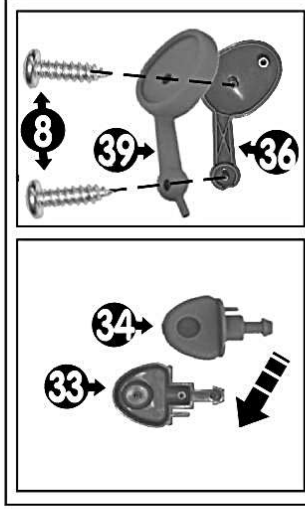

+10 mois
 months
 Monate
 maanden
 meses

mesi
 månader
 månader
 kuukauden
 månader
 hónapban

měsíců
 mesiacov
 mjeseci
 miesięcy
 месеца
 luni
 місяців
 شهر

mesecov
 mjeseci
 ayuda
 місяцев
 شهر

03276X0/5
 p.1/4 Baby Driver

★10-15 M

*15-24 M

*+24-30M

*+30M

Site internet SAV France : www.smoby.fr

Assistance consommateurs à nous retourner en cas de problèmes / Consumer assistance : for any problems, return this card /
 Verbraucher-Info : Für weitere Auskünfte, senden Sie diese Karte bitte an / Klantenservice : voor inlichtingen, deze kaart naar ons terugsturen /
 Atención al consumidor : para cualquier información, enviar esta tarjeta. / Assistenza per il consumatore : per informazioni, rispedire la presente cartolina.