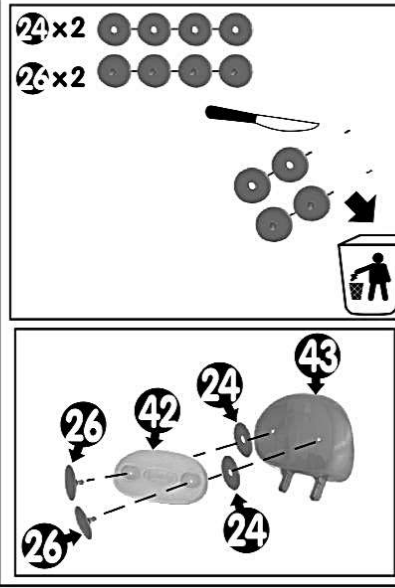

★10-15 M

*15-24 M

*+24-30M

*+30M

Site internet SAV France : www.smoby.fr

Assistance consommateurs à nous retourner en cas de problèmes / Consumer assistance : for any problems, return this card /
 Verbraucher-Info : Für weitere Auskünfte, senden Sie diese Karte bitte an / Klantenservice : voor inlichtingen, deze kaart naar ons terugsturen /
 Atención al consumidor : para cualquier información, enviar esta tarjeta. / Assistenza per il consumatore : per informazioni, rispedire la presente cartolina.