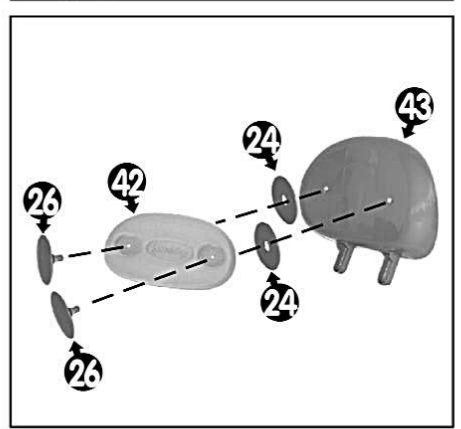

+10 mois
 months
 Monate
 maanden
 meses

mesi
 månader
 månader
 kuukauden
 månader
 hónapban

měsíců
 mesiacov
 mjeseci
 miesięcy
 месеца
 luni
 місяців
 شهر

mesecov
 mjeseci
 ayuda
 місяцев
 شهر

03276X0/5
 p.1/4 Baby Driver

★10-15 M

*15-24 M

*+24-30M

*+30M

Site internet SAV France : www.smoby.fr

Assistance consommateurs à nous retourner en cas de problèmes / Consumer assistance : for any problems, return this card /
 Verbraucher-Info : Für weitere Auskünfte, senden Sie diese Karte bitte an / Klantenservice : voor inlichtingen, deze kaart naar ons terugsturen /
 Atención al consumidor : para cualquier información, enviar esta tarjeta. / Assistenza per il consumatore : per informazioni, rispedire la presente cartolina.